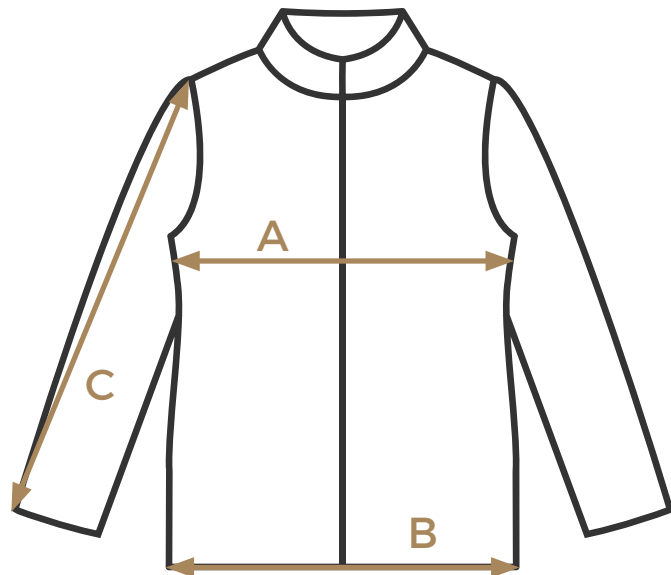

DONNY REF. 171

3 in 1 winter jacket outer jacket

Boost up
The imagewear company

SIZE	XS	S	M	L	XL	XXL	XXXL	XXXXL
A. Half chest width (2,5 cm below armpit)	56,5	58,5	60,5	62,5	65	67,5	70	72,5
B. Half hem bottom width	54,5	56,5	58,5	62,5	62,5	65,5	68,5	71,5
C. Sleeve lenght (from shoulder point)	64	65,5	67	68	69	70	71	72
D. Center back lenght	73	75	77	79	81	83	85	87

DONNY REF. 171

3 in 1 winter jacket inner jacket

Boost up
The imagewear company

SIZE	XS	S	M	L	XL	XXL	XXXL	XXXXL
A. Half chest width (2,5 cm below armpit)	51,5	53,5	55,5	57,5	59,5	62,5	65,5	68,5
B. Half hem bottom width	49,5	51,5	53,5	57,5	57,5	60,5	63,5	66,5
C. Sleeve lenght (from shoulder point)	61	62,5	64	65	66	67	68	69
D. Center back lenght	67	69	71	73	75	77	79	81