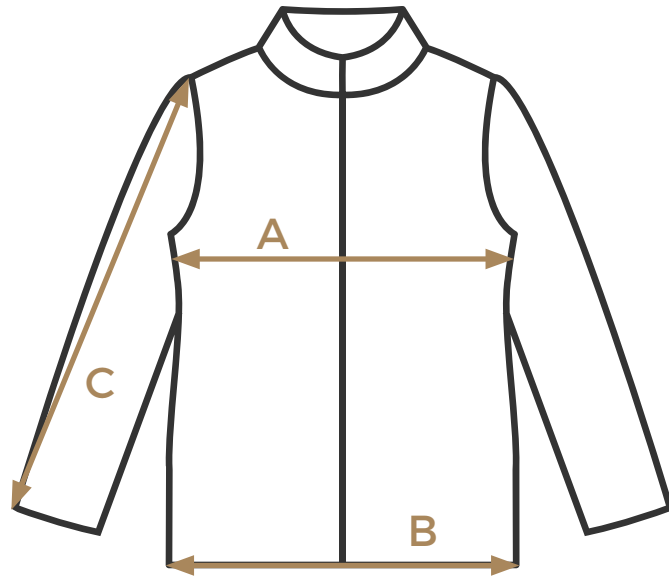

DONNY REF. 171

3 in 1 winter jacket outer jacket

Boost up
The imagewear company

SIZE	XS	S	M	L	XL	XXL	XXXL	XXXXL
A. Half chest width (2,5 cm below armpit)	56,5	58,5	60,5	62,5	65	67,5	70	72,5
B. Half hem bottom width	54,5	56,5	58,5	62,5	62,5	65,5	68,5	71,5
C. Sleeve lenght (from shoulder point)	64	65,5	67	68	69	70	71	72
D. Center back lenght	73	75	77	79	81	83	85	87

DONNY REF. 171

3 in 1 winter jacket inner jacket

Boost up
The imagewear company

SIZE	XS	S	M	L	XL	XXL	XXXL	XXXXL
A. Half chest width (2,5 cm below armpit)	51,5	53,5	55,5	57,5	59,5	62,5	65,5	68,5
B. Half hem bottom width	49,5	51,5	53,5	57,5	57,5	60,5	63,5	66,5
C. Sleeve lenght (from shoulder point)	61	62,5	64	65	66	67	68	69
D. Center back lenght	67	69	71	73	75	77	79	81